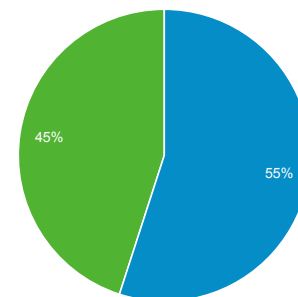

Panoramica del pubblico

ARES
0,30% Utenti

14 giu 2019 - 22 dic 2019

Panoramica

Utenti

Returning Visitor New Visitor

Lingua	Utenti	% Utenti
1. it-it	3.607	82,07%
2. it	611	13,90%
3. en-us	129	2,94%
4. en	16	0,36%
5. en-gb	8	0,18%
6. es-es	8	0,18%
7. fr-fr	8	0,18%
8. it-sm	8	0,18%