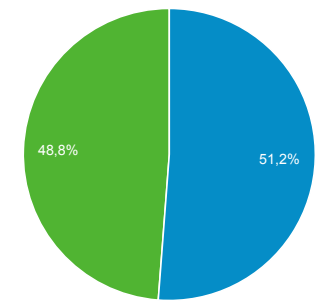

Panoramica del pubblico

ARES
0,66% Utenti

14 giu 2018 - 11 dic 2018

Panoramica

■ Returning Visitor ■ New Visitor

Lingua	Utenti	% Utenti
1. it-it	6.971	80,92%
2. it	1.392	16,16%
3. en-us	153	1,78%
4. es-es	25	0,29%
5. en	13	0,15%
6. en-gb	13	0,15%
7. de-at	6	0,07%
8. fr	6	0,07%
9. fr-be	6	0,07%
10. fr-fr	6	0,07%