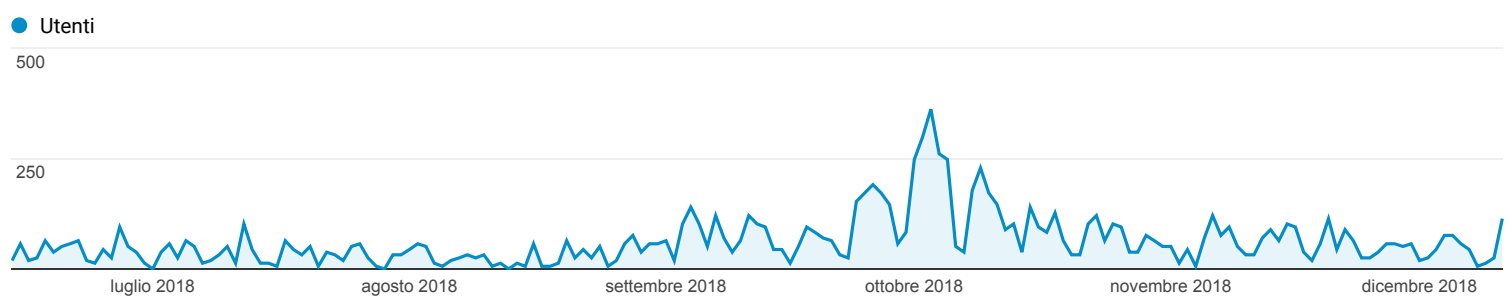

Panoramica del pubblico

ARES
0,66% Utenti

14 giu 2018 - 11 dic 2018

Panoramica

■ Returning Visitor ■ New Visitor

Lingua	Utenti	% Utenti
1. it-it	6.971	80,92%
2. it	1.392	16,16%
3. en-us	153	1,78%
4. es-es	25	0,29%
5. en	13	0,15%
6. en-gb	13	0,15%
7. de-at	6	0,07%
8. fr	6	0,07%
9. fr-be	6	0,07%
10. fr-fr	6	0,07%