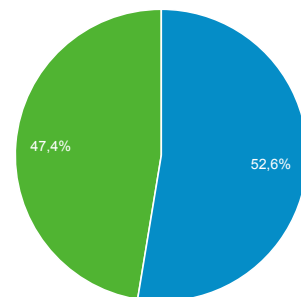

Utenti ARES 9.521	Nuovi utenti ARES 5.426	Sessioni ARES 15.125
Numero di sessioni per utente ARES 1,59	Visualizzazioni di pagina ARES 97.103	Pagine/sessione ARES 6,42
Durata sessione media ARES 00:09:46	Frequenza di rimbalzo ARES 28,22%	

New Visitor Returning Visitor