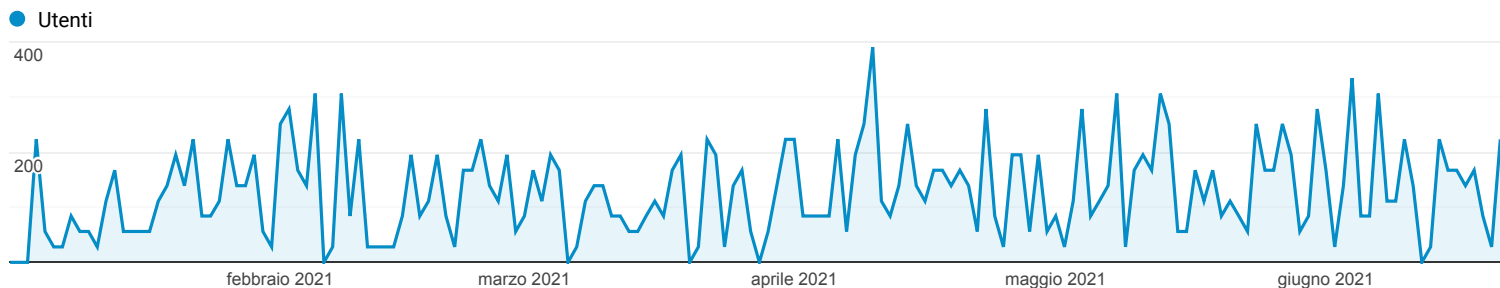

## Panoramica del pubblico

**ARESS**  
0,28% Utenti

1 gen 2021 - 21 giu 2021

### Panoramica

Returning Visitor New Visitor

Lingua	Utenti	% Utenti
1. it-it	11.472	84,60%
2. it	1.504	11,09%
3. en-us	390	2,88%
4. en-gb	111	0,82%
5. el-gr	28	0,21%
6. en	28	0,21%
7. es-es	28	0,21%