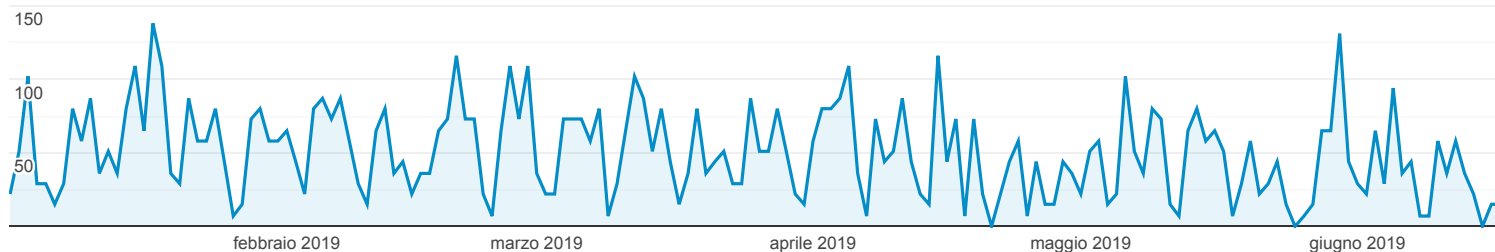

Panoramica del pubblico

ARES
0,49% Utenti

1 gen 2019 - 17 giu 2019

Panoramica

Utenti