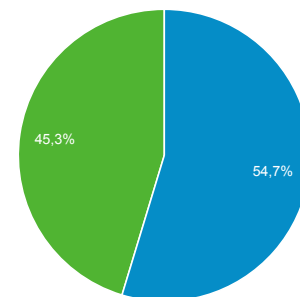

#### Utenti

Utenti  
ARES

**6.576**

Nuovi utenti  
ARES

**3.176**

Sessioni  
ARES

**8.802**

Numero di sessioni per utente  
ARES

**1,34**

Visualizzazioni di pagina  
ARES

**67.555**

Pagine/sessione  
ARES

**7,67**

Durata sessione media  
ARES

**00:10:42**

Frequenza di rimbalzo  
ARES

**24,13%**

Returning Visitor New Visitor

Lingua	Utenti	% Utenti
1. it-it	5.583	84,73%
2. it	761	11,55%
3. en-us	181	2,75%
4. en-gb	29	0,44%
5. en	7	0,11%
6. fr	7	0,11%
7. it-ch	7	0,11%
8. it-sm	7	0,11%
9. ru-ru	7	0,11%