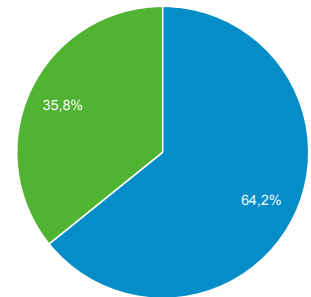

01 gen 2017 - 29 giu 2017

Panoramica del pubblico

ARES
0,47% Sessioni

Panoramica

■ Returning Visitor ■ New Visitor

Lingua	Sessioni	% Sessioni
1. it	5.573	50,60%
2. it-it	5.113	46,43%
3. en-us	204	1,85%
4. en-gb	88	0,80%
5. da	5	0,05%
6. de	5	0,05%
7. es-es	5	0,05%
8. hu	5	0,05%
9. it-ch	5	0,05%
10. nl-nl	5	0,05%