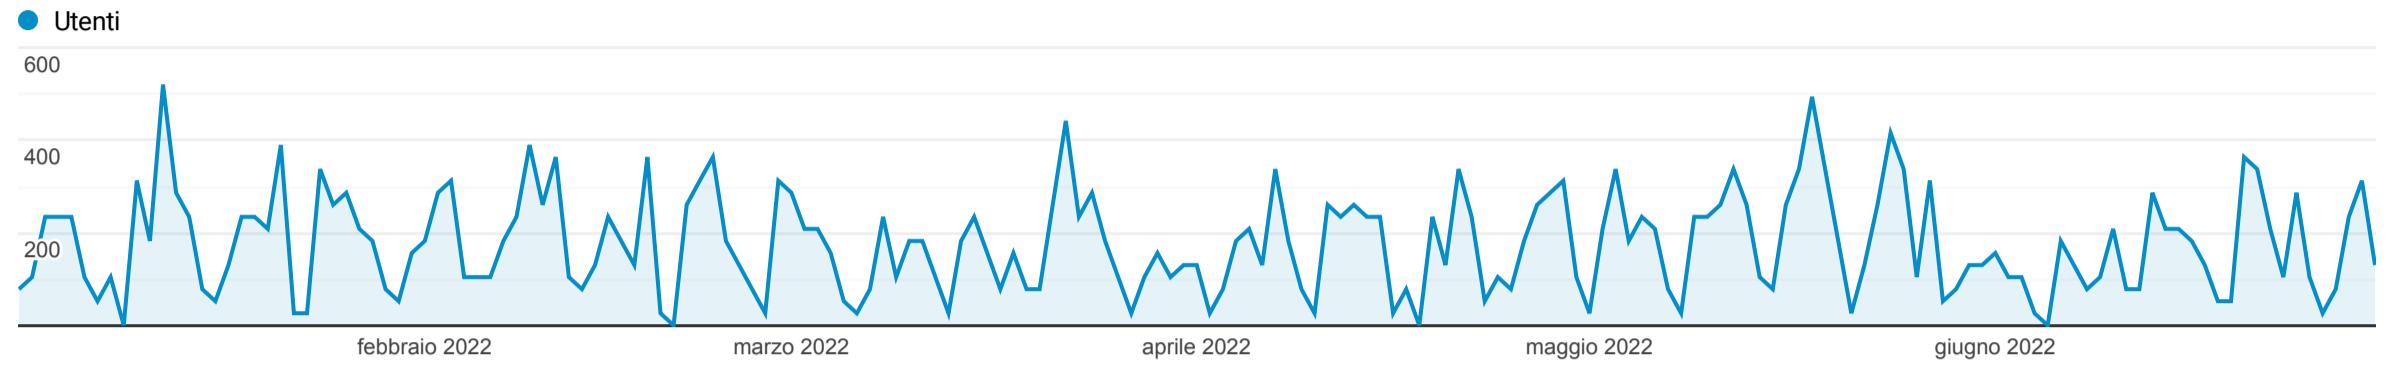

Panoramica del pubblico

1 gen 2022 - 30 giu 2022

ARESS
0,47% Utenti

Panoramica

Utenti ARESS 18.925	Nuovi utenti ARESS 10.670	Sessioni ARESS 37.331	Numero di sessioni per utente ARESS 1,97
Visualizzazioni di pagina ARESS 161.888	Pagine/sessione ARESS 4,34	Durata sessione media ARESS 00:08:40	Frequenza di rimbalzo ARESS 46,66%

■ New Visitor ■ Returning Visitor

Lingua	Utenti	% Utenti
1. it-it	14.901	77,99%
2. it	2.388	12,50%
3. en-us	1.506	7,88%
4. en-gb	286	1,50%
5. de	26	0,14%