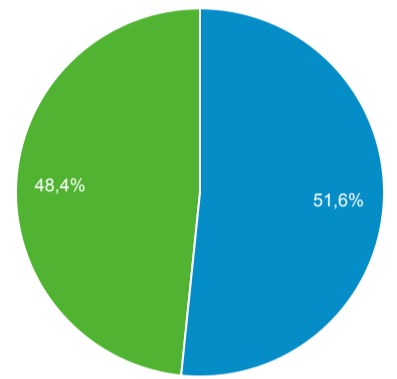

Panoramica del pubblico

1 gen 2022 - 30 giu 2022

ARESS
0,47% Utenti

Panoramica

Utenti ARESS 18.925	Nuovi utenti ARESS 10.670	Sessioni ARESS 37.331	Numero di sessioni per utente ARESS 1,97
Visualizzazioni di pagina ARESS 161.888	Pagine/sessione ARESS 4,34	Durata sessione media ARESS 00:08:40	Frequenza di rimbalzo ARESS 46,66%

■ New Visitor ■ Returning Visitor

Lingua	Utenti	% Utenti
1. it-it	14.901	77,99%
2. it	2.388	12,50%
3. en-us	1.506	7,88%
4. en-gb	286	1,50%
5. de	26	0,14%