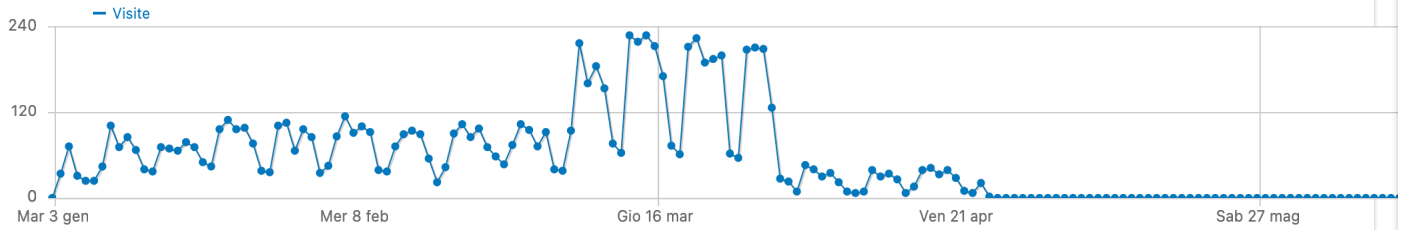

▼ PUGLIASALUTE - ARESS

📅 DA 2023-01-03 A 2023-06-28

🏠 TUTTE LE VISITE

NUOVO AGGIORNAMENTO: MATOMO 4.14.2 📢

Visite nel Periodo

Riepilogo visite

**8.898** visite 📈 +100%**4 minuti 43 secondi** durata media di una visita 📈 +100%**56%** visite rimbalzate (che hanno lasciato il sito dopo una pagina) 📈 +100%**3,4** azioni per visita (pagine viste, download, outlinks e ricerche interne al sito) 📈 +100%**347** numero massimo di azioni in una visita 📈 +100%**28.667** pagine viste, **20.130** pagine viste uniche 📈 +100%**0** totale ricerche sul tuo sito, **0** keyword uniche**9** downloads, **9** download unici 📈 +100%**1.916** link esterni, **1.164** outlinks unici 📈 +100%