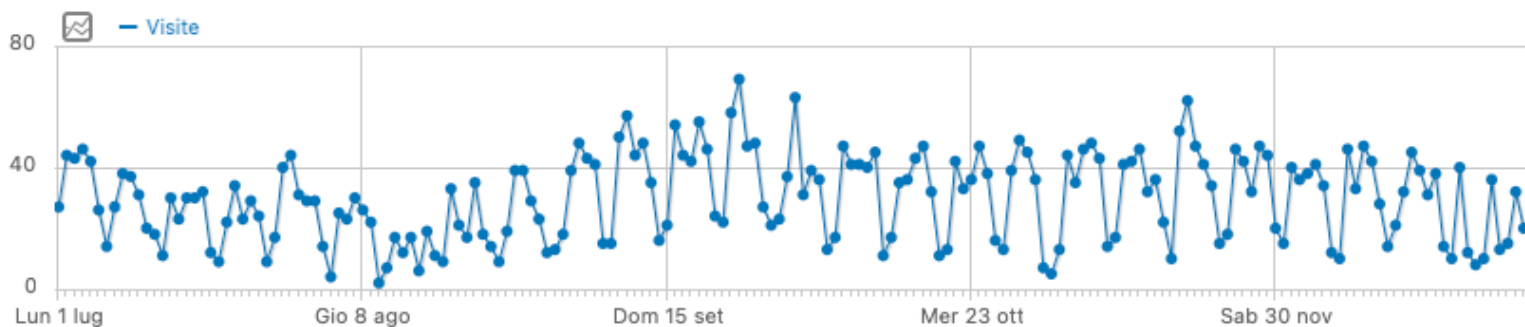

Visite nel Periodo

Riepilogo visite

5.498 visite ▲ +73,7%

7 minuti 6 secondi durata media di una visita ▼ -9%

39% visite rimbalzate (che hanno lasciato il sito dopo una pagina) ▲ +11,4%

6,8 azioni per visita (pagine viste, download, outlinks e ricerche interne al sito) ▼ -6,8%

326 numero massimo di azioni in una visita ▼ -10,9%

37.295 pagine viste, **20.785** pagine viste uniche ▲ +63,1%

0 totale ricerche sul tuo sito, **0** keyword uniche

0 downloads, **0** download unici

307 link esterni, **161** outlinks unici ▲ +46,2%