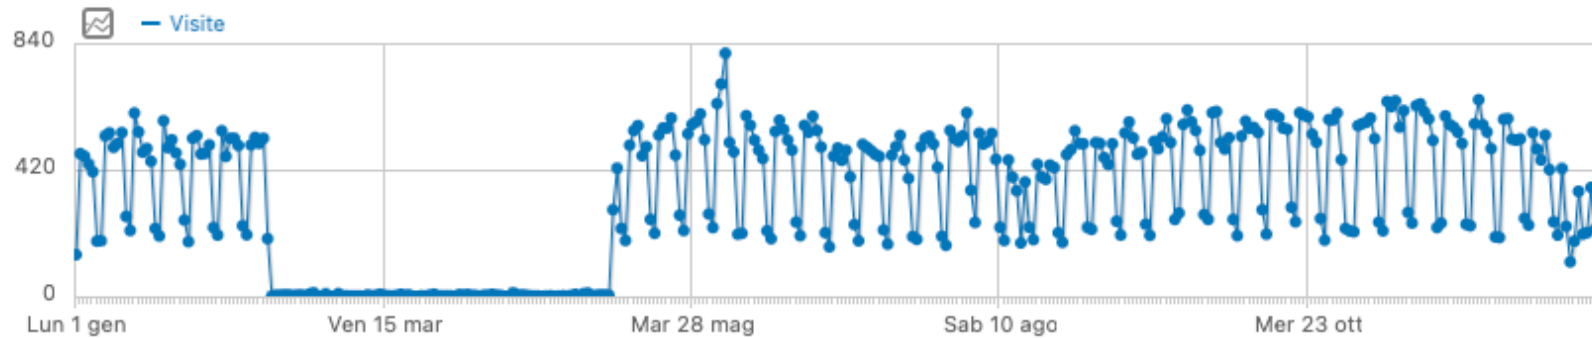

Visite nel Periodo

Riepilogo visite

122.084 visite ↗ +9,1%

9 minuti 12 secondi durata media di una visita ↗ +3,4%

40% visite rimbalzate (che hanno lasciato il sito dopo una pagina) ↘ -2,4%

4,7 azioni per visita (pagine viste, download, outlinks e ricerche interne al sito) ↗ +4,4%

492 numero massimo di azioni in una visita ↘ -34,1%

537.660 pagine viste, **365.093** pagine viste uniche ↗ +11,8%

0 totale ricerche sul tuo sito, **0** keyword uniche

9 downloads, **7** download unici ↗ +350%