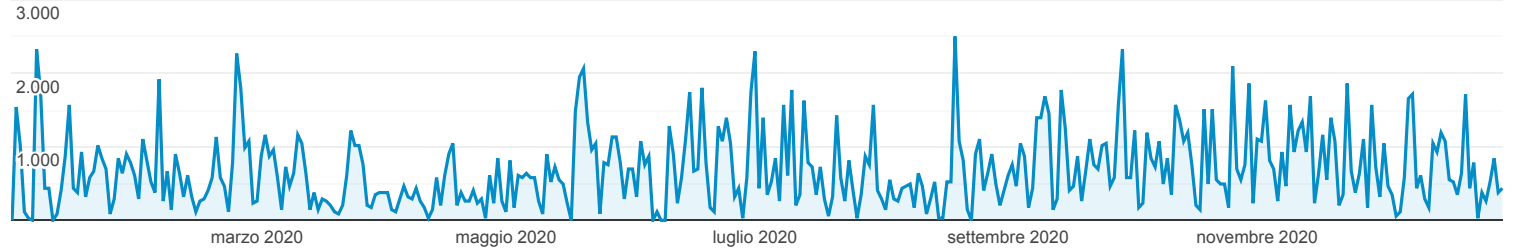

Pagine

De Bellis
1,24% Visualizzazioni di pagina

1 gen 2020 - 31 dic 2020

Esplorazione

Visualizzazioni di pagina

Questi dati sono stati filtrati utilizzando un filtro avanzato.

Pagina	Visualizzazioni di pagina	Visualizzazioni di pagina uniche	Tempo medio sulla pagina	Accessi	Frequenza di rimbalzo	% uscita	Valore pagina
De Bellis	250.749 % del totale: 0,64% (39.008.059)	188.006 % del totale: 0,69% (27.402.748)	00:02:11 Media per vista: 00:03:03 (-28,42%)	61.879 % del totale: 0,43% (14.511.312)	55,66% Media per vista: 54,69% (1,77%)	30,13% Media per vista: 37,20% (-19,02%)	0,00 USD % del totale: 0,00% (0,00 USD)
1. /web/debellis/unita-operative_det-/journal_content/56/36092/ente-ospedale-s-de-bellis-	15.234 (6,08%)	12.268 (6,53%)	00:02:31	8.373 (13,53%)	49,30%	43,90%	0,00 USD (0,00%)
2. /web/debellis/	15.088 (6,02%)	11.135 (5,92%)	00:03:08	8.518 (13,77%)	68,95%	56,07%	0,00 USD (0,00%)
3. /web/debellis/servizi-online	10.611 (4,23%)	7.617 (4,05%)	00:01:12	959 (1,55%)	21,27%	12,33%	0,00 USD (0,00%)
4. /web/debellis/referto-online-libero	9.448 (3,77%)	6.309 (3,36%)	00:00:28	4.128 (6,67%)	7,05%	8,31%	0,00 USD (0,00%)
5. /web/debellis/cup	9.216 (3,68%)	7.791 (4,14%)	00:06:03	5.524 (8,93%)	62,11%	55,84%	0,00 USD (0,00%)
6. /web/debellis/referto-online	9.041 (3,61%)	6.192 (3,29%)	00:08:13	1.570 (2,54%)	75,92%	55,96%	0,00 USD (0,00%)
7. /web/debellis/documenti-e-modulistica	6.919 (2,76%)	5.437 (2,89%)	00:04:09	1.425 (2,30%)	69,33%	57,57%	0,00 USD (0,00%)
8. /web/debellis/attivita-clinica	5.524 (2,20%)	3.314 (1,76%)	00:00:29	116 (0,19%)	0,00%	5,27%	0,00 USD (0,00%)
9. /web/debellis/prenotare-una-visita-o-un-esame	5.320 (2,12%)	4.215 (2,24%)	00:02:46	2.268 (3,67%)	44,89%	27,88%	0,00 USD (0,00%)
10. /web/debellis/unita-operative	4.593 (1,83%)	2.849 (1,52%)	00:01:01	407 (0,66%)	57,25%	13,93%	0,00 USD (0,00%)
11. /web/debellis/unita-operative_det-/journal_content/56/36092/gastroenterologia-ii-malattie-del-tubo-digerente-	4.535 (1,81%)	3.343 (1,78%)	00:05:04	1.715 (2,77%)	52,54%	39,74%	0,00 USD (0,00%)
12. /web/debellis/patologie	4.274 (1,70%)	2.442 (1,30%)	00:00:39	0 (0,00%)	0,00%	2,04%	0,00 USD (0,00%)
13. /web/debellis/prenotazione-ricetta-dematerializzata-libero	3.838 (1,53%)	2.558 (1,36%)	00:04:07	29 (0,05%)	100,00%	28,04%	0,00 USD (0,00%)
14. /web/debellis/per-i-pazienti	3.663 (1,46%)	2.616 (1,39%)	00:00:35	87 (0,14%)	33,33%	7,94%	0,00 USD (0,00%)
15. /web/debellis/amministrazione-trasparente	3.460 (1,38%)	2.442 (1,30%)	00:01:00	145 (0,23%)	60,00%	10,09%	0,00 USD (0,00%)
16. /web/debellis/trova-un-medico	3.431 (1,37%)	2.587 (1,38%)	00:01:17	0 (0,00%)	0,00%	12,71%	0,00 USD (0,00%)
17. /web/debellis/day-service	3.372 (1,34%)	2.209 (1,17%)	00:01:06	1.773 (2,87%)	55,72%	51,72%	0,00 USD (0,00%)
18. /web/debellis/unita-operative?p_p_id=101_INSTANCE_f3qkdQNptxi&p_p_lifecycle=0&p_p_state=normal&p_p_mode=view&p_p_col_id=column-1&p_p_col_pos=1&p_p_col_count=2&_101_INSTANCE_f3qkdQNPTxwi_delta=10&_101_INSTANCE_f3qkdQNPTxwi_keywords=&_101_INSTANCE_f3qkdQNPTxwi_advancedSearch=false&_101_INSTANCE_f3qk	3.256 (1,30%)	2.151 (1,14%)	00:02:43	930 (1,50%)	46,88%	33,05%	0,00 USD (0,00%)