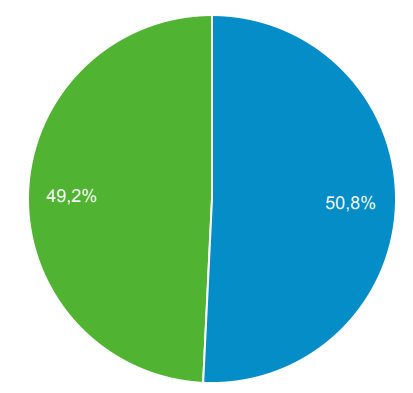

Panoramica del pubblico

De Bellis
1,03% Utenti

1 gen 2020 - 31 dic 2020

Panoramica

Utenti De Bellis 56.633	Nuovi utenti De Bellis 31.950	Sessioni De Bellis 94.746	Numero di sessioni per utente De Bellis 1,67
Visualizzazioni di pagina De Bellis 484.459	Pagine/sessione De Bellis 5,11	Durata sessione media De Bellis 00:08:17	Frequenza di rimbalzo De Bellis 36,36%

New Visitor Returning Visitor

Lingua	Utenti	% Utenti
1. it-it	39.364	68,56%
2. it	15.786	27,49%
3. en-us	1.337	2,33%
4. en-gb	378	0,66%
5. en	116	0,20%
6. es-es	116	0,20%
7. it-sm	58	0,10%
8. de-de	29	0,05%
9. en-in	29	0,05%
10. es	29	0,05%