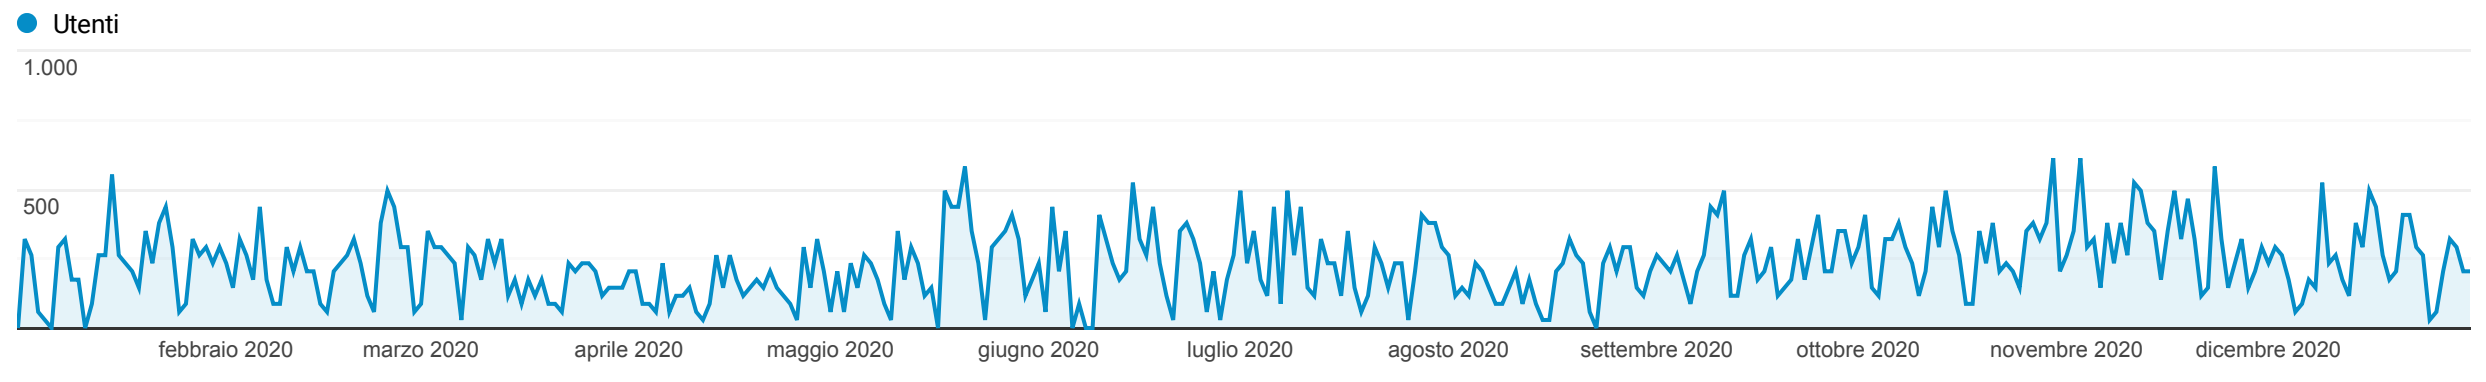

Panoramica del pubblico

De Bellis
1,03% Utenti

1 gen 2020 - 31 dic 2020

Panoramica

Utenti De Bellis 56.633	Nuovi utenti De Bellis 31.950	Sessioni De Bellis 94.746	Numero di sessioni per utente De Bellis 1,67
Visualizzazioni di pagina De Bellis 484.459	Pagine/sessione De Bellis 5,11	Durata sessione media De Bellis 00:08:17	Frequenza di rimbalzo De Bellis 36,36%

New Visitor Returning Visitor

Lingua	Utenti	% Utenti
1. it-it	39.364	68,56%
2. it	15.786	27,49%
3. en-us	1.337	2,33%
4. en-gb	378	0,66%
5. en	116	0,20%
6. es-es	116	0,20%
7. it-sm	58	0,10%
8. de-de	29	0,05%
9. en-in	29	0,05%
10. es	29	0,05%