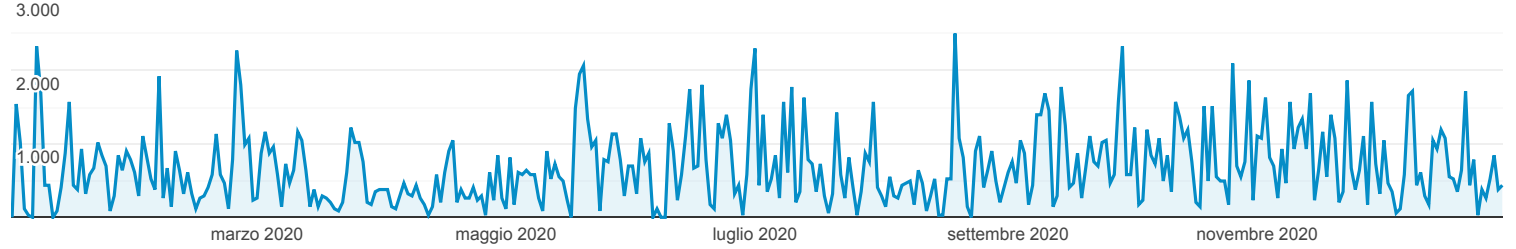

Pagine

De Bellis
1,24% Visualizzazioni di pagina

1 gen 2020 - 31 dic 2020

Esplorazione

Visualizzazioni di pagina

Questi dati sono stati filtrati utilizzando un filtro avanzato.

Pagina	Visualizzazioni di pagina	Visualizzazioni di pagina
De Bellis	250.749 % del totale: 0,64% (39.008.059)	250.749 % del totale: 0,64% (39.008.059)
1. /web/debellis/unita-operative_det/-/journal_content/56/36092/ente-ospedale-s-de-bellis-	15.234	6,08%
2. /web/debellis/	15.088	6,02%
3. /web/debellis/servizi-online	10.611	4,23%
4. /web/debellis/referto-online-libero	9.448	3,77%
5. /web/debellis/cup	9.216	3,68%
6. /web/debellis/referto-online	9.041	3,61%
7. /web/debellis/documenti-e-modulistica	6.919	2,76%
8. /web/debellis/attivita-clinica	5.524	2,20%
9. /web/debellis/prenotare-una-visita-o-un-esame	5.320	2,12%
10. /web/debellis/unita-operative	4.593	1,83%
11. /web/debellis/unita-operative_det/-/journal_content/56/36092/gastroenterologia-ii-malattie-del-tubo-digerente-	4.535	1,81%
12. /web/debellis/patologie	4.274	1,70%
13. /web/debellis/prenotazione-ricetta-dematerializzata-libero	3.838	1,53%
14. /web/debellis/per-i-pazienti	3.663	1,46%
15. /web/debellis/amministrazione-trasparente	3.460	1,38%
16. /web/debellis/trova-un-medico	3.431	1,37%
17. /web/debellis/day-service	3.372	1,34%
18. /web/debellis/unita-operative?p_p_id=101_INSTANCE_f3qkdQNptxi&p_p_lifecycle=0&p_p_state=normal&p_p_mode=view&p_p_col_id=column-1&p_p_col_pos=1&p_p_col_count=2&_101_INSTANCE_f3qkdQNptxi_delta=10&_101_INSTANCE_f3qkdQNptxi_keywords=&_101_INSTANCE_f3qkdQNptxi_advancedSearch=false&_101_INSTANCE_f3qkdQNptxi_andOperator=true&p_r_p_564233524_resetCur=false&_101_INSTANCE_f3qkdQNptxi_cur=2	3.256	1,30%
19. /web/debellis/unita-operative_det/-/journal_content/56/36092/chirurgia-gastroenterologica	3.111	1,24%
20. /web/debellis/news-in-primo-piano_det/-/journal_content/56/36092/servizio-di-tamponi-molecolari-sars-cov-2-presso-il-saverio-de-bellis-	3.082	1,23%
21. /web/debellis/cosa-fare-per	2.994	1,19%
22. /web/debellis/attivita-in-libera-professione-intramuraria	2.936	1,17%