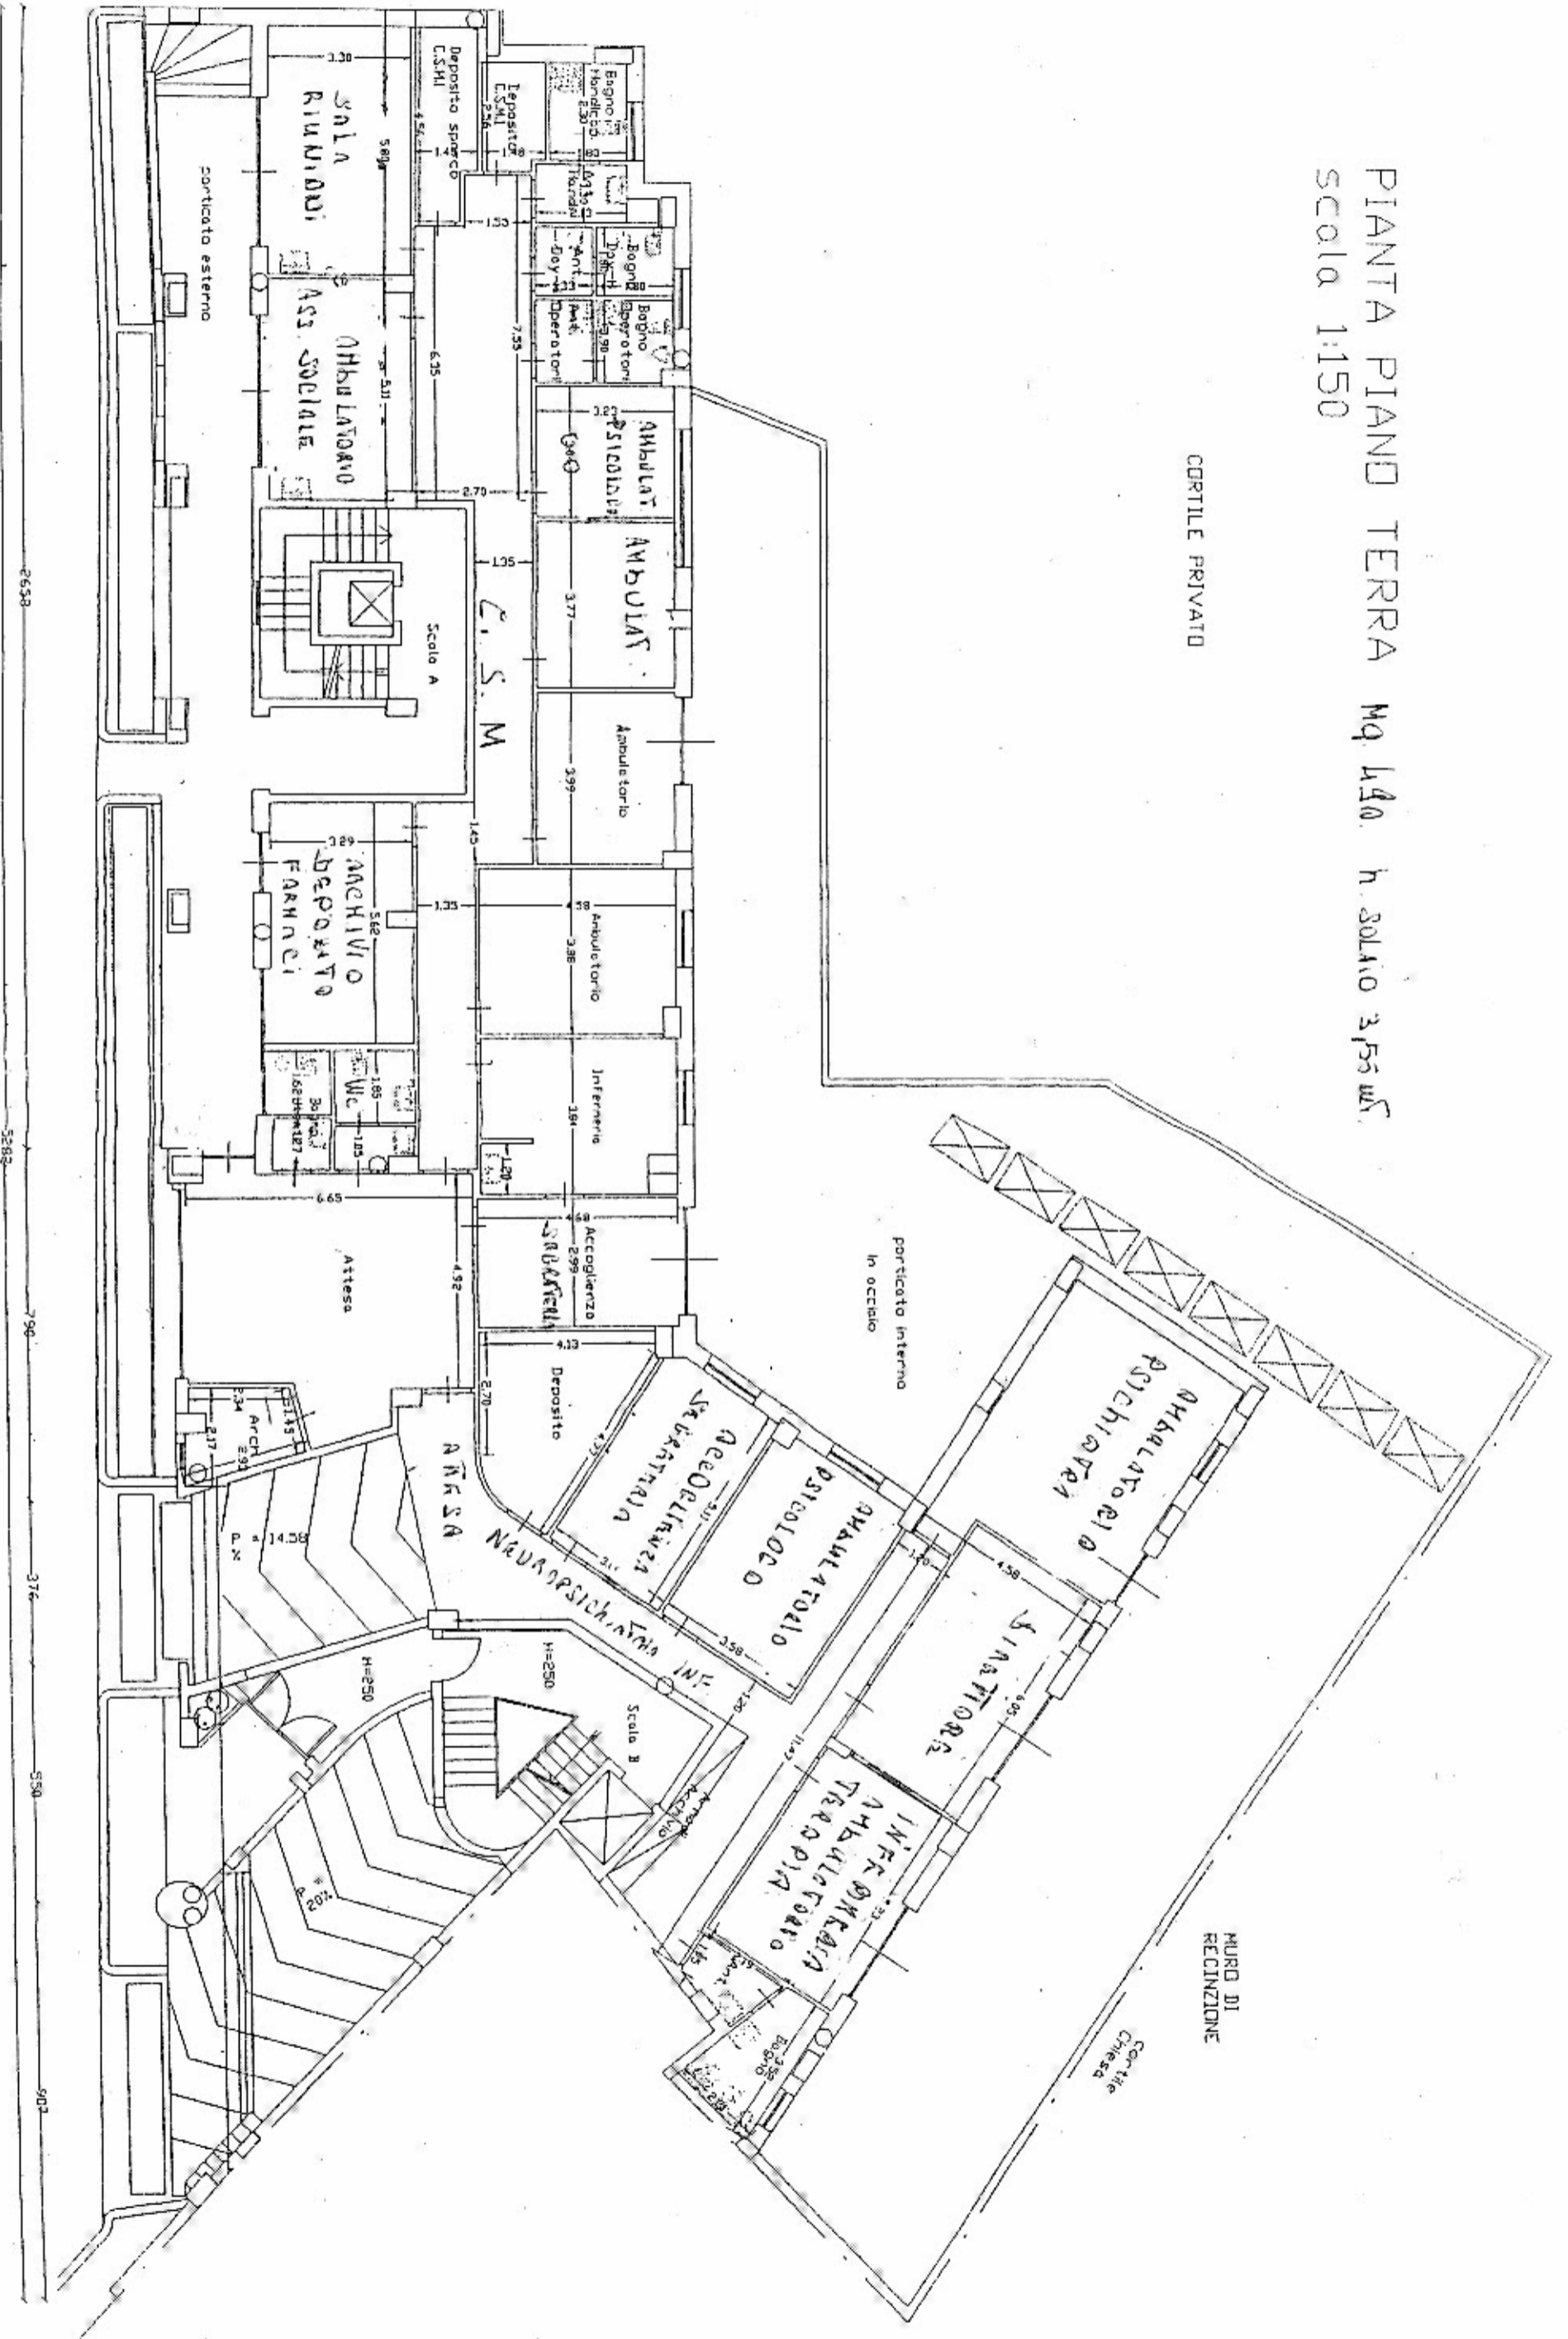

PIANTA PIANO TERRA MQ. 440. h. SOLAIO 3,55 MS.  
 Scala 1:150

CORTILE PRIVATO

VIA ENRICO TOTI 38 ALTAMURA

2658

5282

796

376

530

903