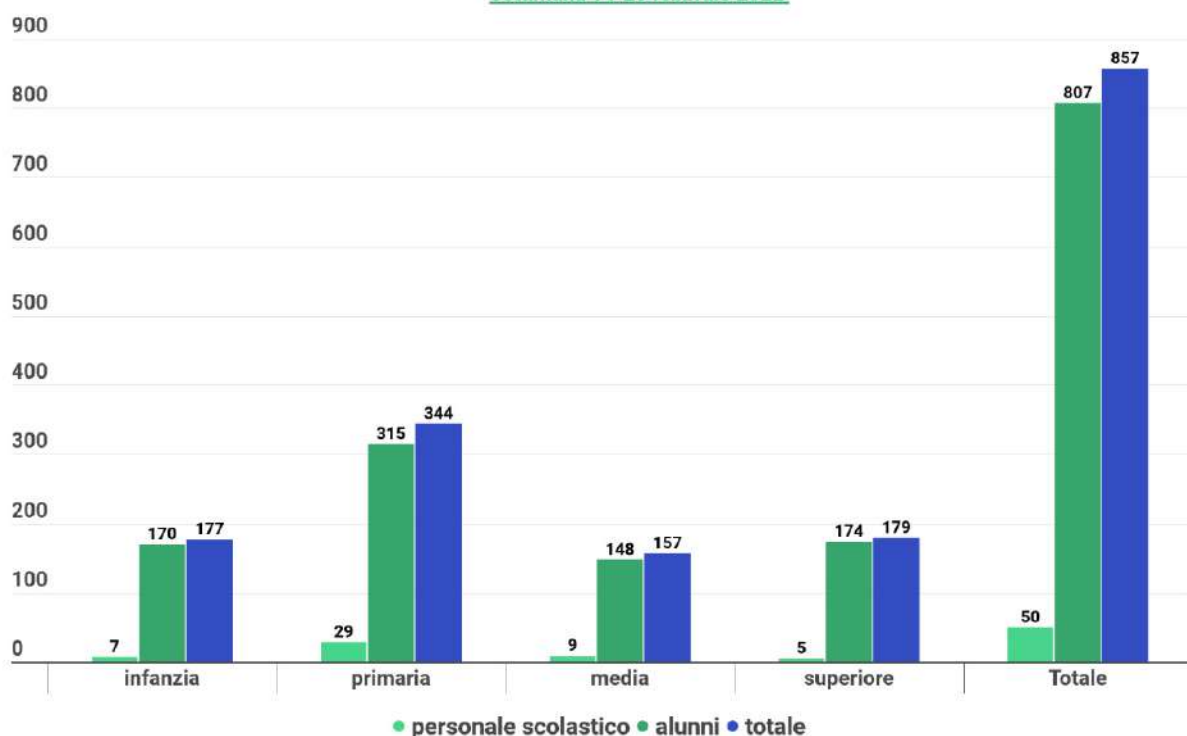

Le classi che attualmente sono interessate da un provvedimento di quarantena sono 87: 11 nella scuola della infanzia, 10 nella scuola primaria, 35 nella scuola seconda di primo grado e 31 nelle scuole superiori.

Intanto la campagna vaccinale scolastica prosegue a pieno ritmo. Con oltre 76.194 somministrazioni in favore dei bambini della fascia di età 5-11 anni, finora è stata conquistata una copertura nella fascia di età 5-11 anni pari al 56% con prima dose e al 47% con ciclo completo. Altissima è stata l'adesione alla campagna vaccinale dell'altra fascia di età studentesca 12- 19 anni, tanto che ad oggi il 100 per cento dei ragazzi nella città di Bari risulta coperto con almeno una somministrazione di vaccino e il 96 per cento in tutta la provincia.

Nuove positività nei 311 istituti scolastici* del territorio di competenza della ASL Bari

Distribuzione territoriale

Settimana 14-20 febbraio 2022

COMUNE	Positività
ACQUAVIVA	34
ADELFA	0
ALBEROBELLO	0
ALTAMURA	89
BARI	164
BINETTO	0
BITETTO	28
BITONTO	13
BITRITTO	29
CAPURSO	5
CASAMASSIMA	38
CASSANO M.	2
CASTELLANA GROTTE	0
CELLAMARE	7
CONVERSANO	58
CORATO	69
GIOIA DEL COLLE	0
GIOVINAZZO	3
GRAVINA IN PUGLIA	16
GRUMO APPULA	8
LOCOROTONDO	33
MODUGNO	4
MOLA DI BARI	11
MOLFETTA	20
MONOPOLI	19
NOCI	7
NOICATTARO	11
PALO DEL COLLE	0
POGGIORSINI	0
POLIGNANO	23
PUTIGNANO	44
RUTIGLIANO	8
RUVO DI PUGLIA	10
SAMMICHELE DI BARI	2
SANNICANDRO DI BARI	0
SANTERAMO IN COLLE	33
TERLIZZI	25
TORITTO	3
TRIGGIANO	6
TURI	33
VALENZANO	2